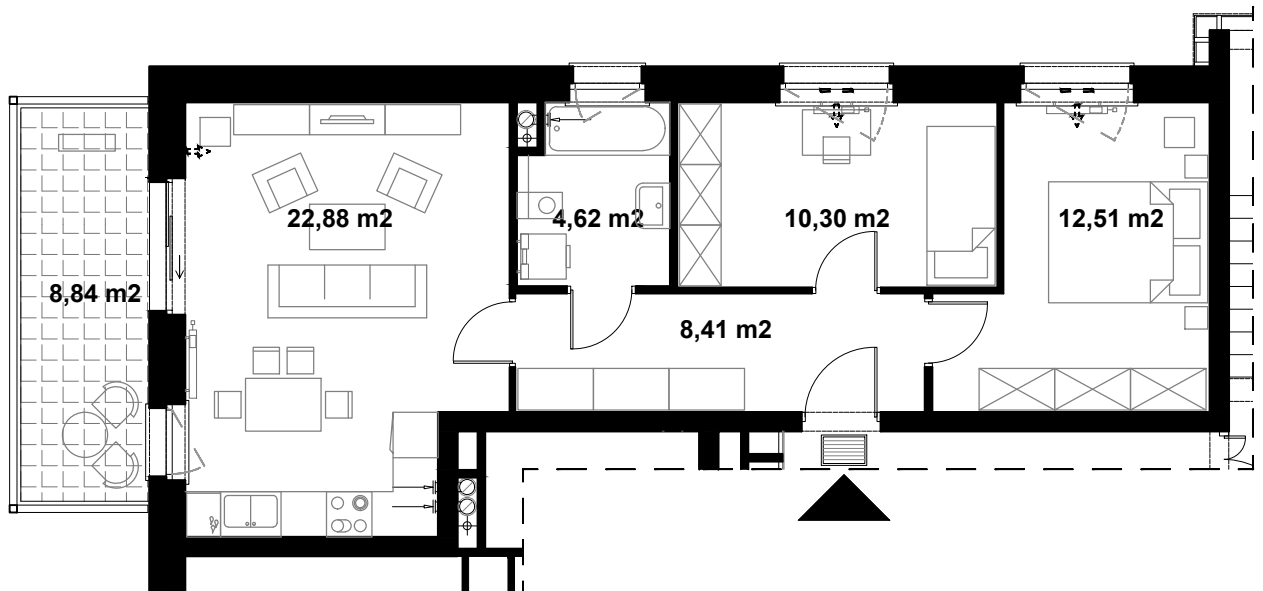

Spółdzielnia Mieszkaniowa
„Chełm”

OSIEDLE PRZY SUCHANKA

Gdańsk Chełm

przedsięwzięcie B IV - zadanie II
ZESPÓŁ ZABUDOWY MIESZKANIOWEJ

0 1 2 3 4 5m
SKALA 1:100

powierzchnia użytkowa

58,72 m²

**BUDYNEK ABC
SEGMENT C**

**MIESZKANIE NR 75
1 PIĘTRO**

powierzchnia balkonu 8,84 m²