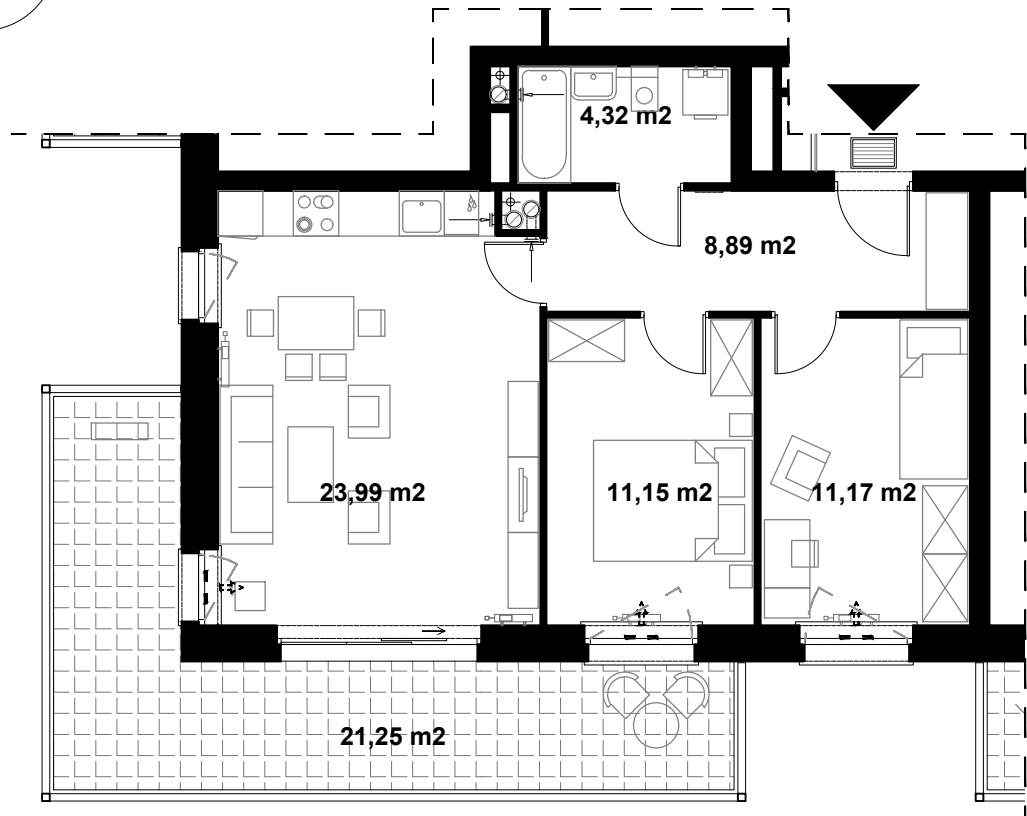

# OSIEDLE PRZY SUCHANKA

Gdańsk Chełm

przedsięwzięcie B IV - zadanie II  
ZESPÓŁ ZABUDOWY MIESZKANIOWEJ

powierzchnia użytkowa

59,52 m<sup>2</sup>

**BUDYNEK ABC  
SEGMENT C**

**MIESZKANIE NR 74  
1 PIĘTRO**

powierzchnia balkonu 21,25 m<sup>2</sup>