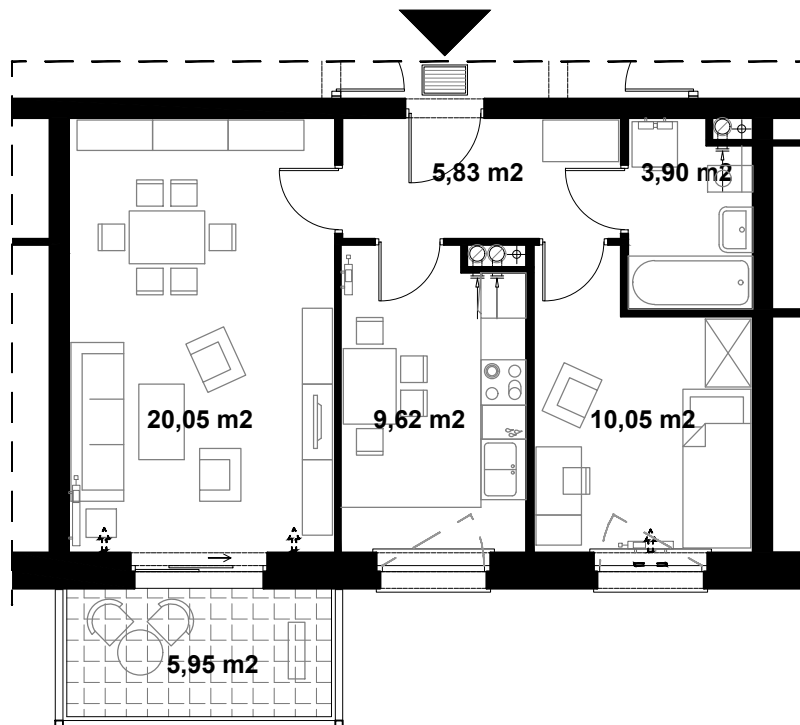

Spółdzielnia Mieszkaniowa
„Chełm”

OSIEDLE PRZY SUCHANKA

Gdańsk Chełm

przedsięwzięcie B IV - zadanie II
ZESPÓŁ ZABUDOWY MIESZKANIOWEJ

0 1 2 3 4 5m
SKALA 1:100

powierzchnia użytkowa

49,45 m²

**BUDYNEK ABC
SEGMENT C**

**MIESZKANIE NR 73
1 PIĘTRO**

powierzchnia balkonu 5,95 m²