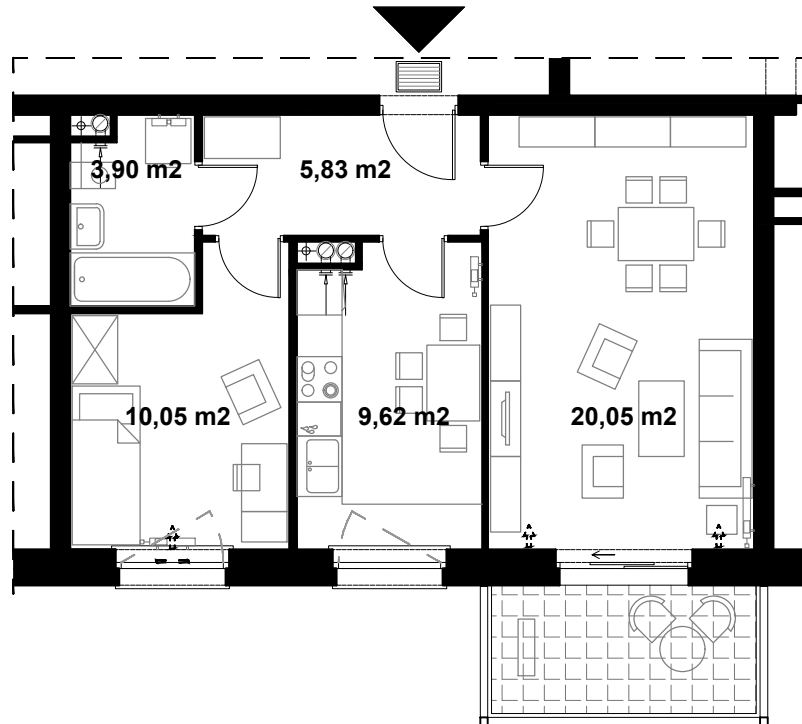

Spółdzielnia Mieszkaniowa
„Chełm”

OSIEDLE PRZY SUCHANKA

Gdańsk Chełm

przedsięwzięcie B IV - zadanie II
ZESPÓŁ ZABUDOWY MIESZKANIOWEJ

0 1 2 3 4 5m
SKALA 1:100

powierzchnia użytkowa

49,45 m²

**BUDYNEK ABC
SEGMENT C**

**MIESZKANIE NR 72
1 PIĘTRO**

powierzchnia balkonu 5,95 m²