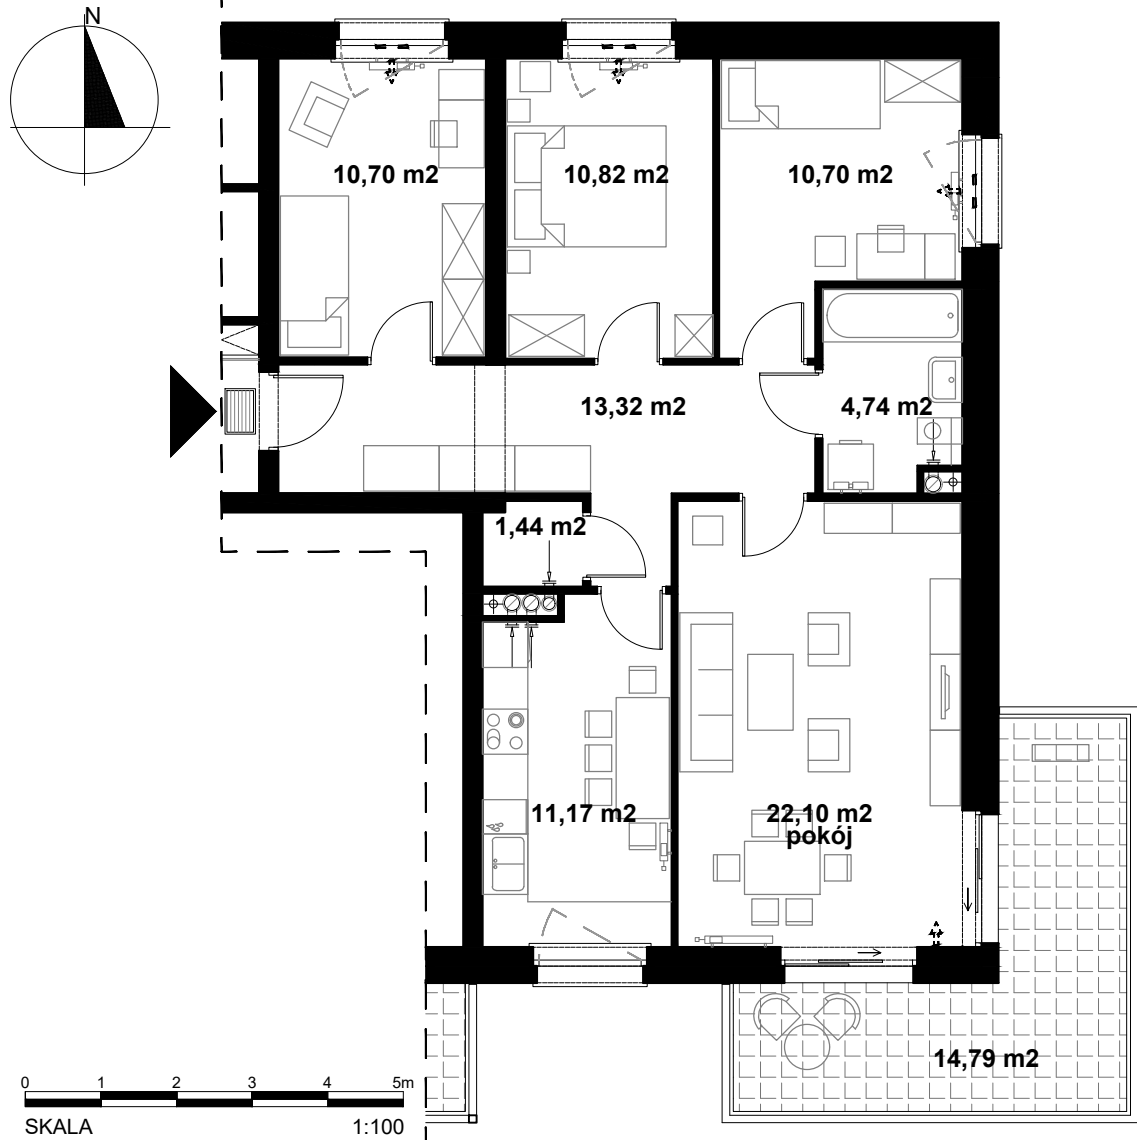

Spółdzielnia Mieszkaniowa
„Chełm”

OSIEDLE PRZY SUCHANKA

Gdańsk Chełm

przedsięwzięcie B IV - zadanie II
ZESPÓŁ ZABUDOWY MIESZKANIOWEJ

powierzchnia użytkowa

84,99 m²

**BUDYNEK ABC
SEGMENT C**

**MIESZKANIE NR 71
1 PIĘTRO**

powierzchnia balkonu 14,79 m²