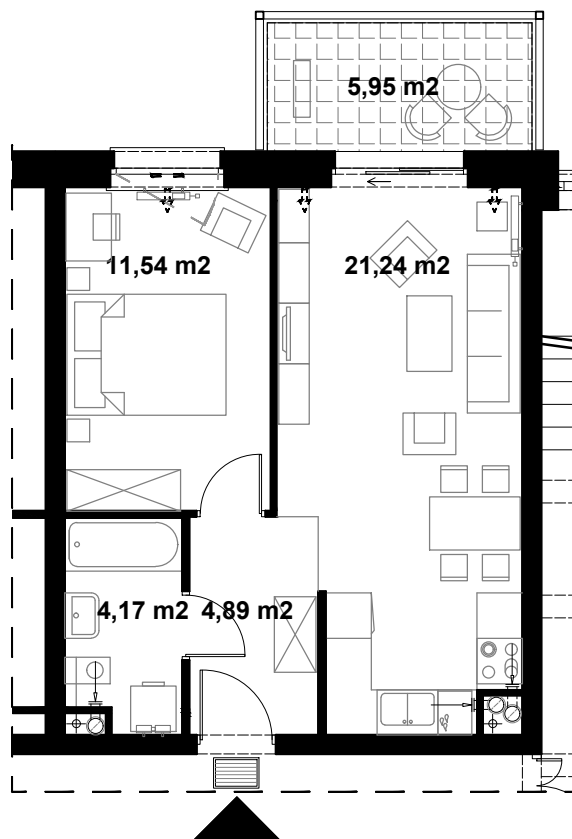

Spółdzielnia Mieszkaniowa
„Chełm”

OSIEDLE PRZY SUCHANKA

Gdańsk Chełm

przedsięwzięcie B IV - zadanie II
ZESPÓŁ ZABUDOWY MIESZKANIOWEJ

0 1 2 3 4 5m
SKALA 1:100

powierzchnia użytkowa

41,84 m²

**BUDYNEK ABC
SEGMENT B**

**MIESZKANIE NR 47
1 PIĘTRO**

powierzchnia balkonu 5,95 m²