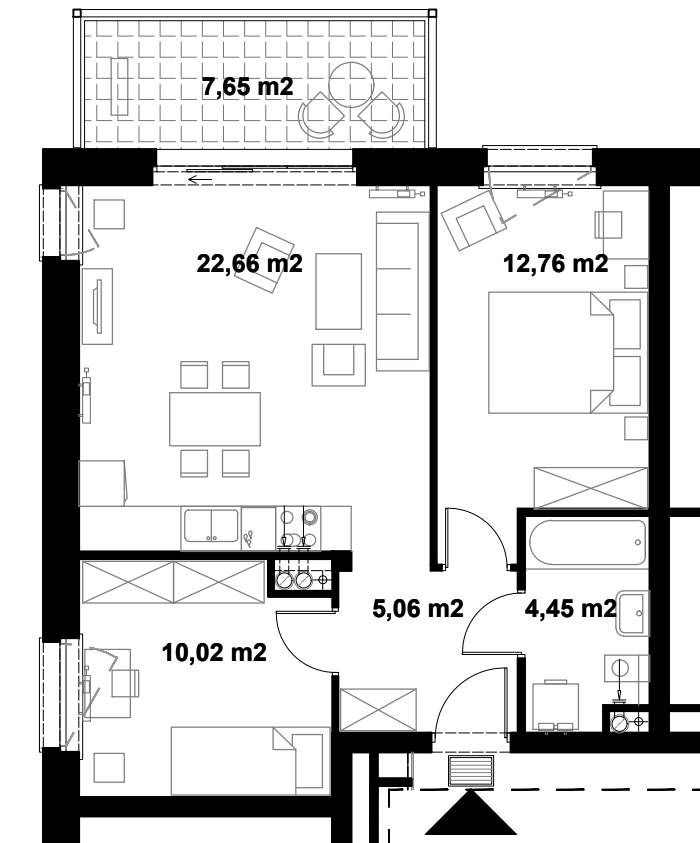

# OSIEDLE PRZY SUCHANKA

Gdańsk Chełm

przedsięwzięcie B IV - zadanie II  
ZESPÓŁ ZABUDOWY MIESZKANIOWEJ

0 1 2 3 4 5m  
SKALA 1:100

powierzchnia użytkowa

54,95 m<sup>2</sup>

**BUDYNEK ABC  
SEGMENT B**

**MIESZKANIE NR 46  
1 PIĘTRO**

powierzchnia balkonu 7,65 m<sup>2</sup>