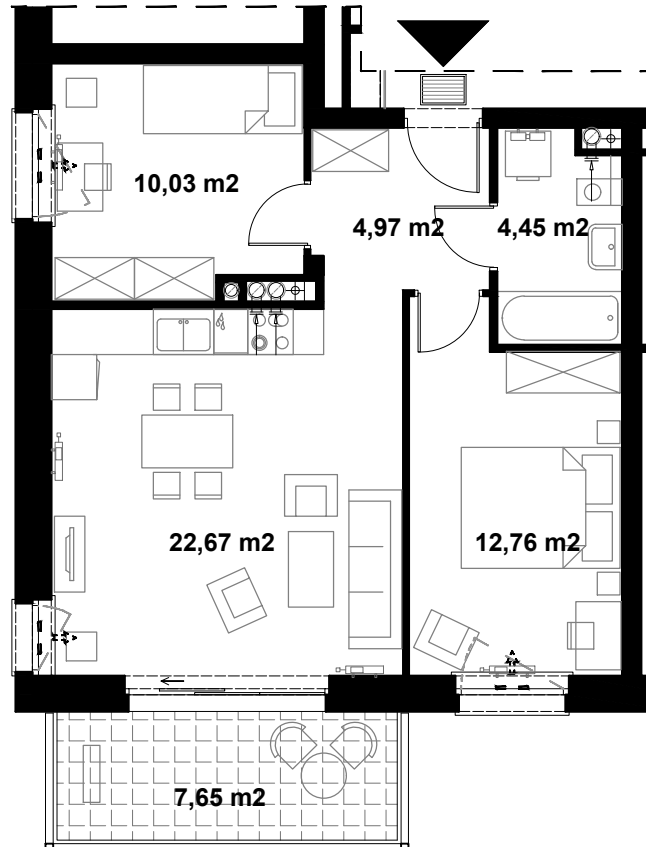

# OSIEDLE PRZY SUCHANKA

Gdańsk Chełm

przedsięwzięcie B IV - zadanie II  
ZESPÓŁ ZABUDOWY MIESZKANIOWEJ

0 1 2 3 4 5m  
SKALA 1:100

powierzchnia użytkowa

54,88 m<sup>2</sup>

**BUDYNEK ABC  
SEGMENT B**

**MIESZKANIE NR 45  
1 PIĘTRO**

powierzchnia balkonu 7,65 m<sup>2</sup>