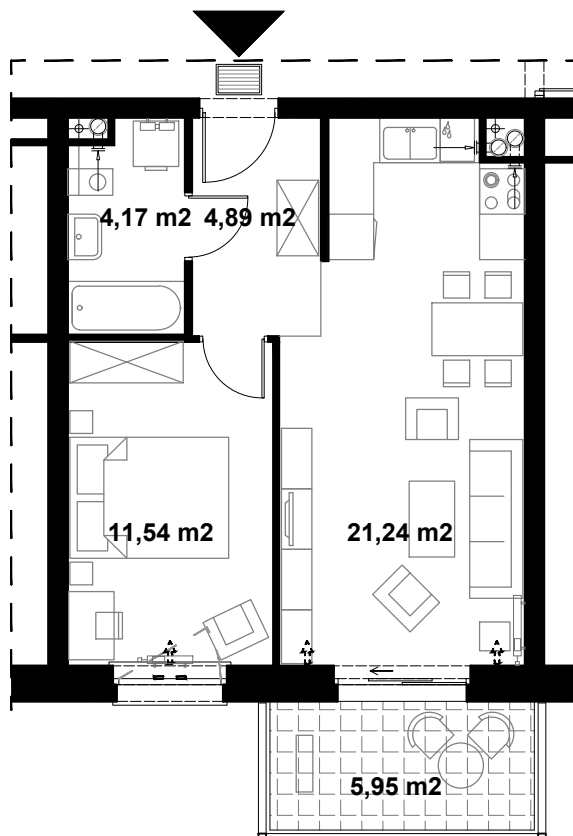

Spółdzielnia Mieszkaniowa
„Chełm”

OSIEDLE PRZY SUCHANKA

Gdańsk Chełm

przedsięwzięcie B IV - zadanie II
ZESPÓŁ ZABUDOWY MIESZKANIOWEJ

0 1 2 3 4 5m
SKALA 1:100

powierzchnia użytkowa

41,84 m²

**BUDYNEK ABC
SEGMENT B**

**MIESZKANIE NR 44
1 PIĘTRO**

powierzchnia balkonu 5,95 m²