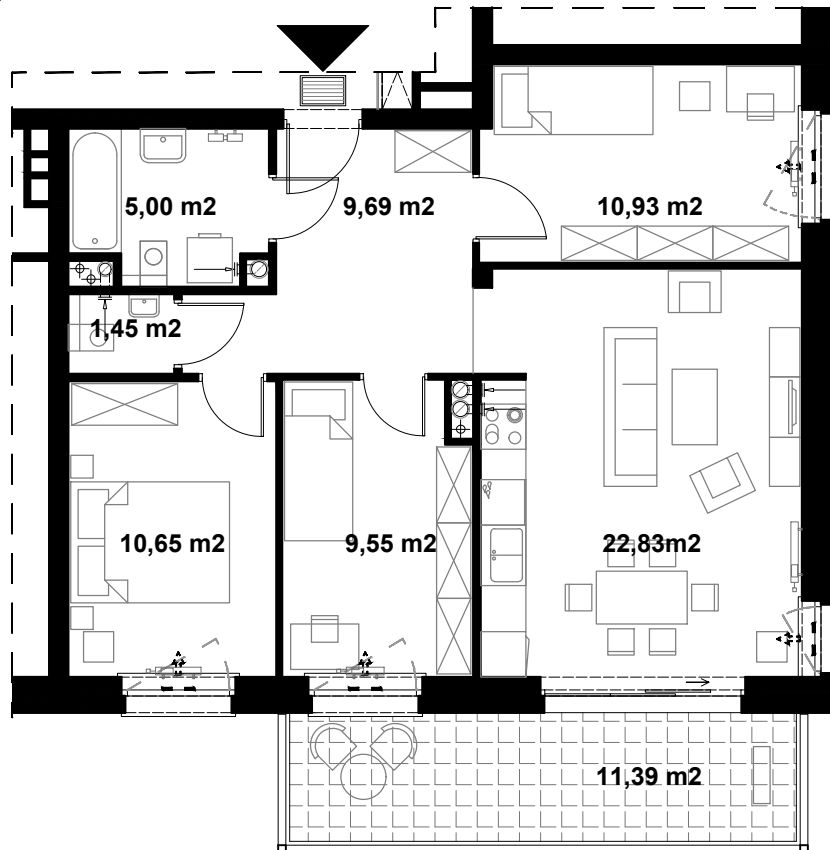

# OSIEDLE PRZY SUCHANKA

Gdańsk Chełm

przedsięwzięcie B IV - zadanie II  
ZESPÓŁ ZABUDOWY MIESZKANIOWEJ

0 1 2 3 4 5m  
SKALA 1:100

powierzchnia użytkowa

70,10 m<sup>2</sup>

**BUDYNEK ABC  
SEGMENT B**

**MIESZKANIE NR 41  
1 PIĘTRO**

powierzchnia balkonu 11,39 m<sup>2</sup>