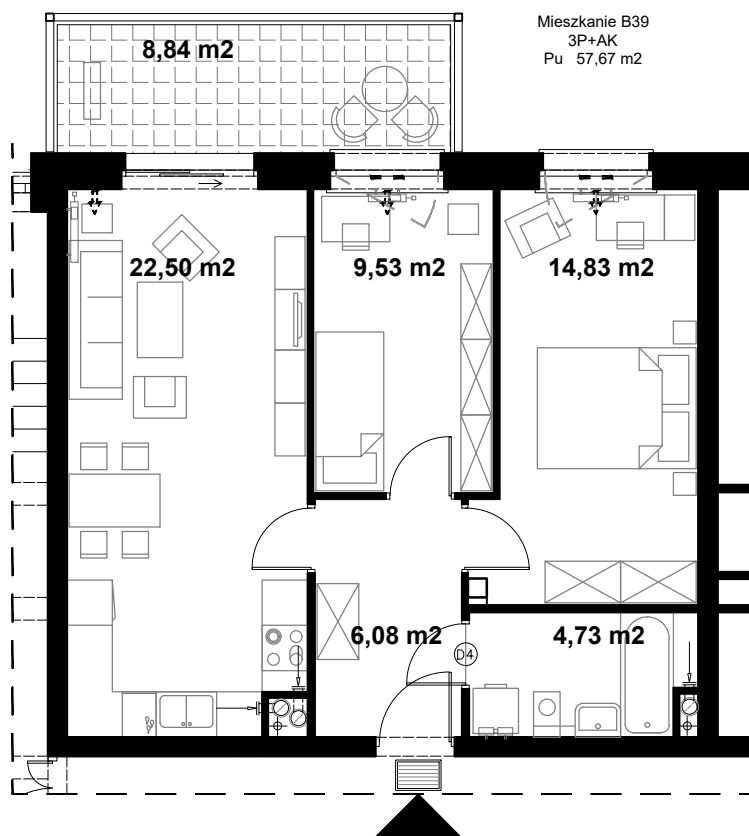

Spółdzielnia Mieszkaniowa
„Chełm”

OSIEDLE PRZY SUCHANKA

Gdańsk Chełm

przedsięwzięcie B IV - zadanie II
ZESPÓŁ ZABUDOWY MIESZKANIOWEJ

0 1 2 3 4 5m
SKALA 1:100

powierzchnia użytkowa

57,67 m²

**BUDYNEK ABC
SEGMENT B**

**MIESZKANIE NR 39
1 PIĘTRO**

powierzchnia balkonu 8,84 m²