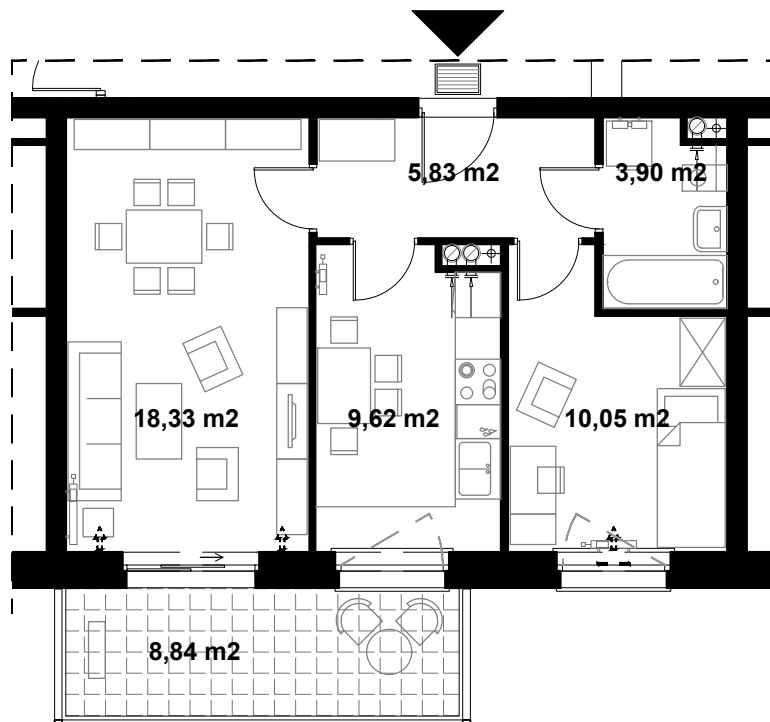

Spółdzielnia Mieszkaniowa
„Chełm”

OSIEDLE PRZY SUCHANKA

Gdańsk Chełm

przedsięwzięcie B IV - zadanie II
ZESPÓŁ ZABUDOWY MIESZKANIOWEJ

0 1 2 3 4 5m
SKALA 1:100

powierzchnia użytkowa

47,73 m²

**BUDYNEK ABC
SEGMENT A**

**MIESZKANIE NR 9
1 PIĘTRO**

powierzchnia balkonu 8,84 m²