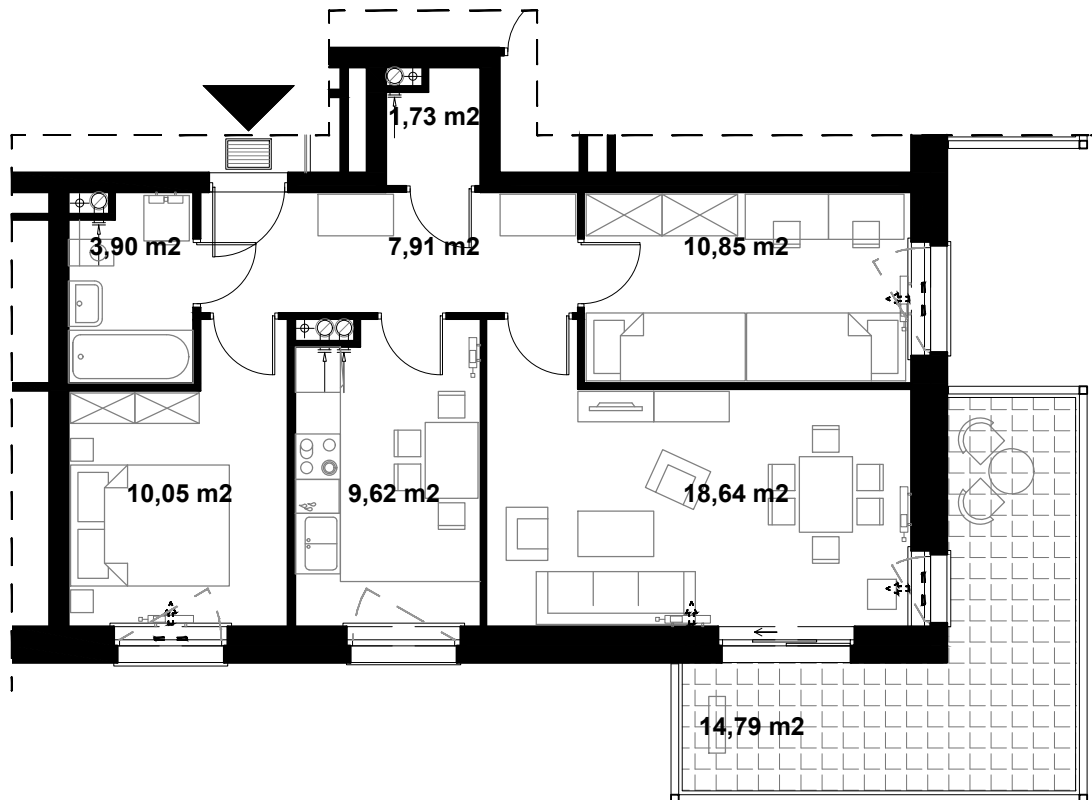

Spółdzielnia Mieszkaniowa
„Chełm”

OSIEDLE PRZY SUCHANKA

Gdańsk Chełm

przedsięwzięcie B IV - zadanie II
ZESPÓŁ ZABUDOWY MIESZKANIOWEJ

0 1 2 3 4 5m
SKALA 1:100

powierzchnia użytkowa

62,70 m²

**BUDYNEK ABC
SEGMENT A**

**MIESZKANIE NR 8
1 PIĘTRO**

powierzchnia balkonu 14,79 m²