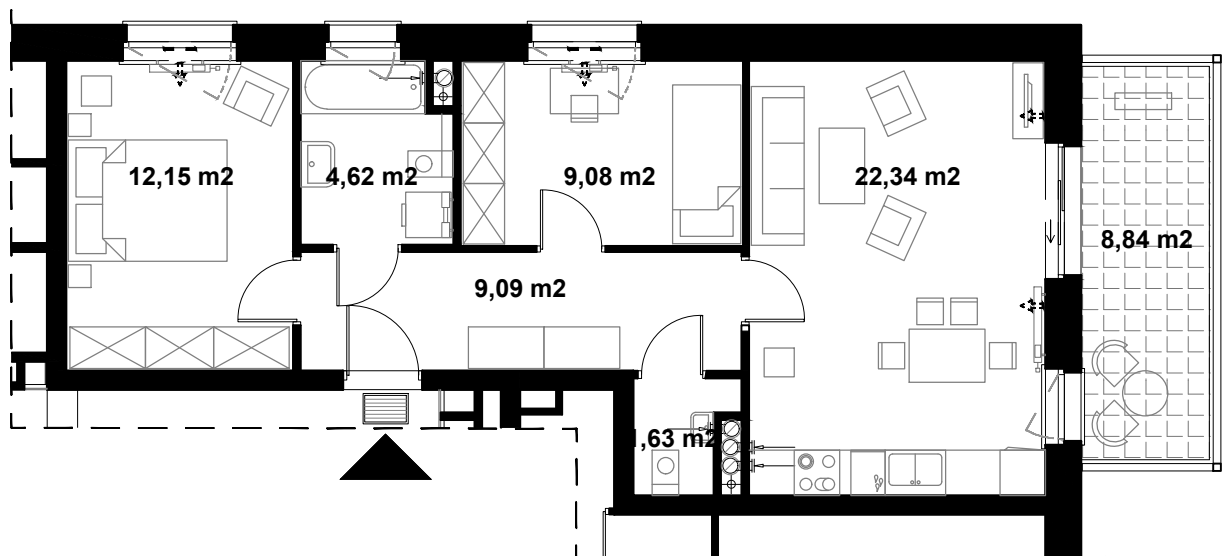

Spółdzielnia Mieszkaniowa
„Chełm”

OSIEDLE PRZY SUCHANKA

Gdańsk Chełm

przedsięwzięcie B IV - zadanie II
ZESPÓŁ ZABUDOWY MIESZKANIOWEJ

0 1 2 3 4 5m
SKALA 1:100

powierzchnia użytkowa

58,88 m²

**BUDYNEK ABC
SEGMENT A**

**MIESZKANIE NR 7
1 PIĘTRO**

powierzchnia balkonu 8,84 m²