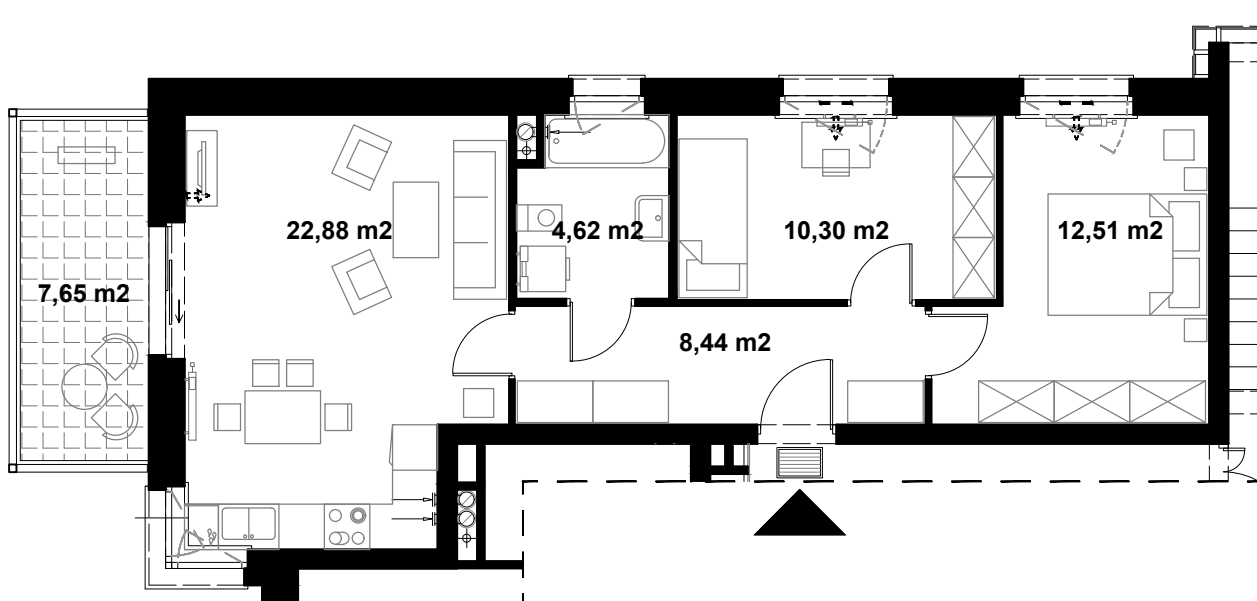

Spółdzielnia Mieszkaniowa
„Chełm”

OSIEDLE PRZY SUCHANKA

Gdańsk Chełm

przedsięwzięcie B IV - zadanie II
ZESPÓŁ ZABUDOWY MIESZKANIOWEJ

powierzchnia użytkowa

58,75 m

**BUDYNEK ABC
SEGMENT A**

**MIESZKANIE NR 12
1 PIĘTRO**

powierzchnia balkonu 7,65 m²