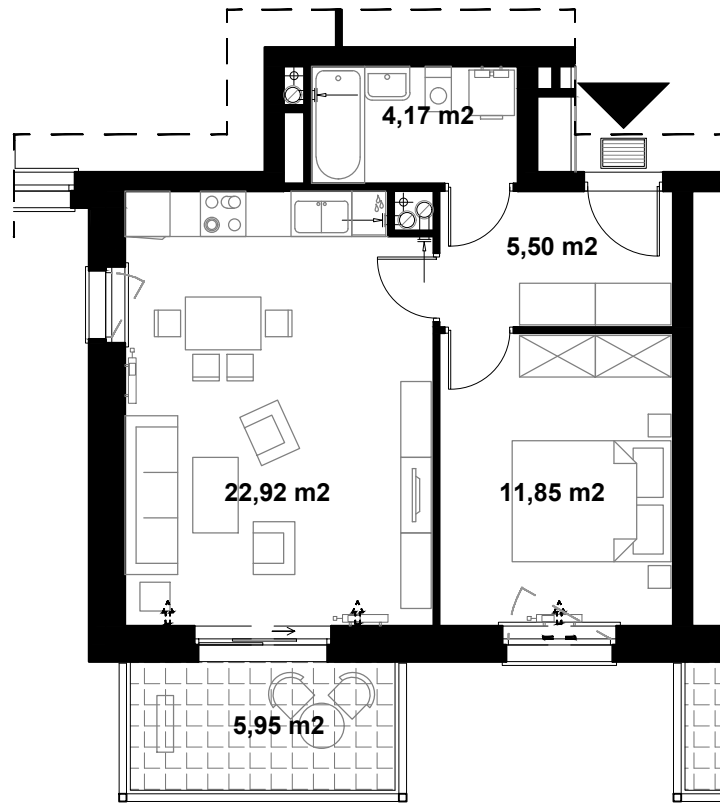

Spółdzielnia Mieszkaniowa
„Chełm”

OSIEDLE PRZY SUCHANKA

Gdańsk Chełm

przedsięwzięcie B IV - zadanie II
ZESPÓŁ ZABUDOWY MIESZKANIOWEJ

0 1 2 3 4 5m
SKALA 1:100

powierzchnia użytkowa

44,44 m²

**BUDYNEK ABC
SEGMENT A**

**MIESZKANIE NR 11
1 PIĘTRO**

powierzchnia balkonu 5,95 m²