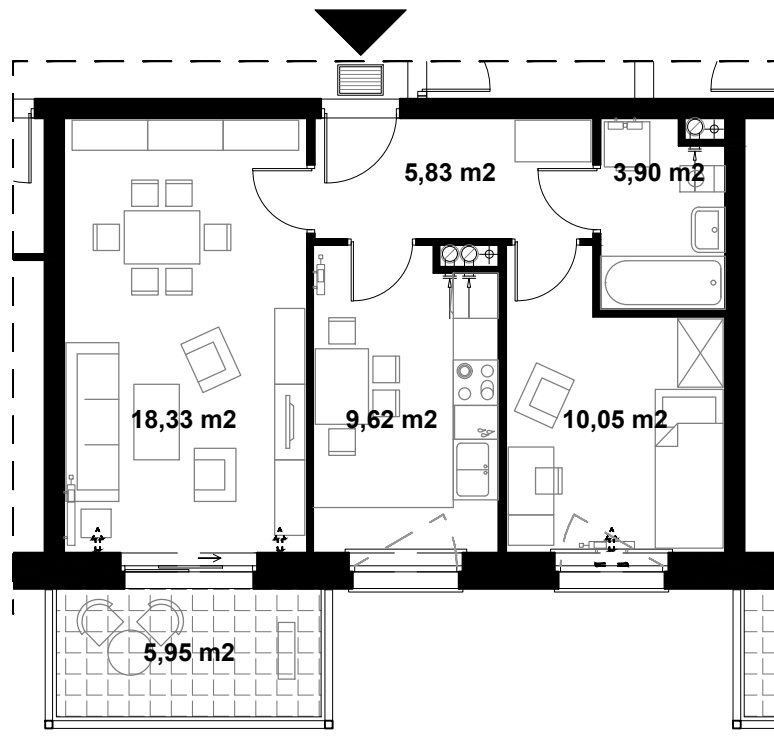

Spółdzielnia Mieszkaniowa
„Chełm”

OSIEDLE PRZY SUCHANKA

Gdańsk Chełm

przedsięwzięcie B IV - zadanie II
ZESPÓŁ ZABUDOWY MIESZKANIOWEJ

0 1 2 3 4 5m
SKALA 1:100

powierzchnia użytkowa

47,73 m²

**BUDYNEK ABC
SEGMENT A**

**MIESZKANIE NR 10
1 PIĘTRO**

powierzchnia balkonu 5,95 m²